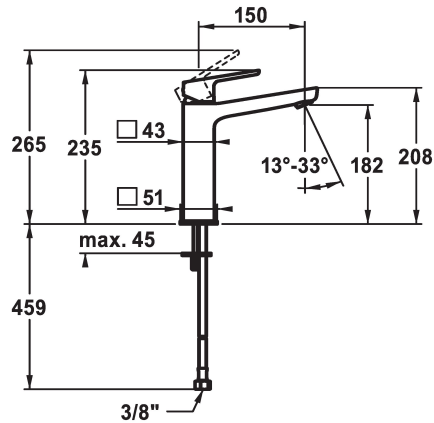

## KWC MONTA

Mitigeur à levier - Lavabo

Modell-Linie: MONTA | 12.411.093.000FL  
Robinetteries | Robinets à monocommande

### KWC-No.

**124523**

chromeline, A 150, raccords flexibles, sans vidage

- \* Mitigeur à levier
- \* Pour lavabo à poser
- \* EcoProtect - économiseur d'eau
- \* Bec fixe
- Neoperl® Perlator® SSR, régulateur de jet orientable
- \* OptimalSpace - un espace de lavage ou de travail généreux
- \* KWC cartouche M 35 OP

- avec technique à disques céramique
- réglage de débit et de température continu
- limitation de température
- \* Raccords flexibles 3/8"
- \* Fixation par tige filetée 2x M6 x 1
- Perçage utile ø35 mm

### Données techniques

Débit
vidage
Raccord
goulot
Commande
Code couleur
Type d'installation
Type de robinet
Dimension de la hauteur
Groupe de bruit pour la robinetterie
Projection A
Label énergétique
Dimension de la sortie d'eau
Matière