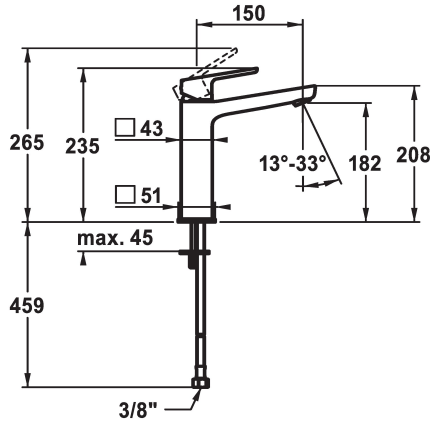

### KWC-No.

**124523**

chromeline, A 150, flexible connection hoses, without pop-up valve

- \* Monomando
- \* Para lavabo
- \* EcoProtect - dispositivo de ahorro de agua
- \* Caño fijo
- Neoperl® Perlator® SSR, aireador inclinable
- \* OptimalSpace - áreas de lavabo y de trabajo con dimensiones generosas

- \* KWC cartucho M 35 OP
- con tecnología de discos cerámicos
- caudal y temperatura regulables
- limitador de temperatura
- \* Tubos conexión flexibles 3/8"
- \* Fijación con perno vertical 2x M6 x 1
- \* Medida orificios ø35 mm

### Datos técnicos

Caudal de salida
vaciador automático
Racors
caño
Operación
Código de color
Tipo de instalación
Tipo de grifo
Dimensión de la altura
Grupo de ruido
Proyección A
Etiqueta energética
Dimensión de la altura
Material

5 l/min (3 bar)
sin válvula de vaciado
tubos de conexión flexibles
Fijado
accionamiento superior
chromeline
Standmontage
Hebelmischer
235
I
A150
A
182
Latón