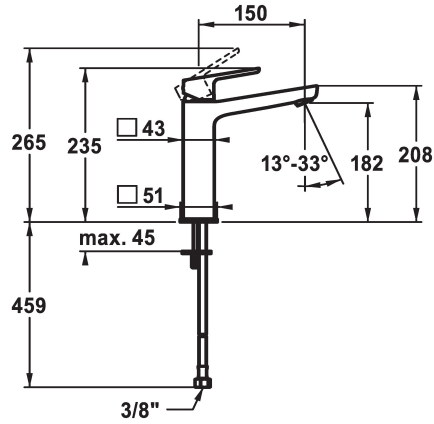

KWC MONTA Hebelmischer - Waschtisch

Modell-Linie: MONTA | 12.411.093.000FL
Armaturen | Manuelle Armaturen

KWC-Nr.

124523

chromeline, A 150, flexible Anschlussschläuche, ohne Ablaufgarnitur

- * Hebelmischer
- * Für Aufsatzbecken
- * EcoProtect - Wasserspareinrichtung
- * Auslauf fest
- Neoperl® Perlator® SSR, Schwenkstrahlregler
- * OptimalSpace - grosszügiger Wasch- / Arbeitsbereich
- * KWC Steuerpatrone M 35 OP

- mit Keramikscheibentechnik
- Auslaufmenge und Temperatur stufenlos einstellbar
- Temperaturbegrenzung
- * Flexible Anschlussschläuche 3/8"
- * Befestigung mit Stehbolzen 2x M6 x 1
- Tischbohrung ø35 mm

Technische Daten

Auslaufmenge	5 l/min (3 bar)
Ablaufgarnitur	ohne Ablaufgarnitur
Anschluss	Flexible Anschlussschläuche
Auslauf	fest
Bedienung	topbedient
Farbcode	chromeline
Installationsart	Standmontage
Armaturtyp	Hebelmischer
Mass Höhe	235
Armaturengeräuschgruppe	I
Ausladung A	A 150
Energie Etikette	A
Mass-Wasseraustritt	182
Material	Messing

Ersatzteile

KWC MONTA Hebelmischer - Waschtisch

Modell-Linie: MONTA | 12.411.093.000FL
Armaturen | Manuelle Armaturen

Steuerpatrone M 35 OP

538331
Z.537.710
