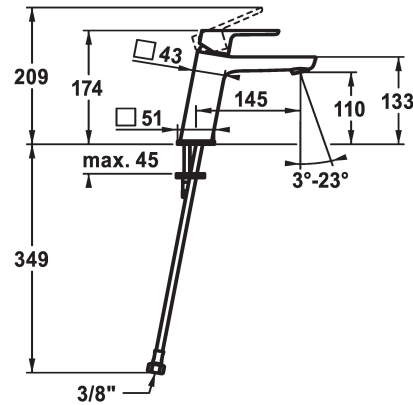

KWC MONTA Eengreepsmengkraan - CoolFix

Modell-Linie: MONTA | 12.411.073.000FL
Kranen | Eengreepkranen

KWC-No.

124521
chromeline, A 145, flexible connection hoses, with pop-up valve

124522
chromeline, A 145, flexible connection hoses, without pop-up valve

afvoergarnituur

met aftapkraan

zonder aftapkraan

- met keramische-schijventechniek
- debiet en temperatuur traploos instelbaar
- temperatuurbegrenzing
- * Flexibele aansluitslangen 3/8"
- * Bevestiging met tapeind M8 x 1
- * Tafelboring ø35 mm

Faucet_typ

Hoogteafmeting

Energiebesparend

G_Acoustic group

Projection_A

EnergyLabelCH

Afmetingen wateruitlaat

Materiaal

5 l/min (3 bar)

zonder aftapkraan

flexibele aansluitslangen

vast

bovenbediening

chromeline

staande montage

Hebelmischer