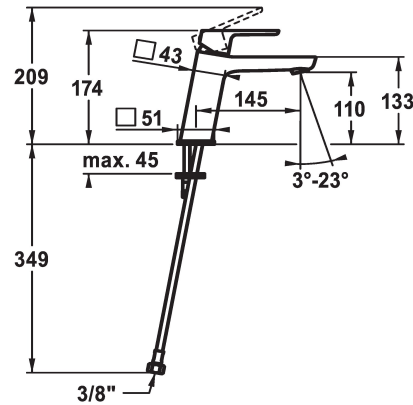

KWC MONTA Eengreepsmengkraan - CoolFix

Modell-Linie: MONTA | 12.411.073.000FL
Kranen | Eengreepkranen

KWC-No.

124521
chromeline, A 145, flexible connection hoses, with pop-up valve

124522
chromeline, A 145, flexible connection hoses, without pop-up valve

afvoergarnituur

met aftapkraan

zonder aftapkraan

- met keramische-schijventechniek
- debiet en temperatuur traploos instelbaar
- temperatuurbegrenzing
- * Flexibele aansluitslangen 3/8"
- * Bevestiging met tapeind M8 x 1
- * Tafelboring ø35 mm

Technical Data

Doorstroomhoeveelheid

5 l/min (3 bar)

afvoergarnituur

zonder aftapkraan

schroefverbindingen

flexibele aansluitslangen

uitloop

A145

Energielabel

A

Afmetingen wateruitlaat

110

Materiaal

Messing

Reserve onderdelen