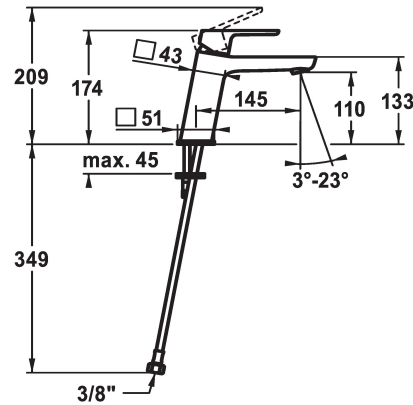

KWC MONTA

Miscelatore a leva - Lavabo - CoolFix

Modell-Linie: MONTA | 12.411.073.000FL

Rubinetterie per bagni | Rubinetterie monocomando

KWC-No.

124521
chromeline, A 145, tubi flessibili di collegamento, con piletta

124522
chromeline, A 145, tubi flessibili di collegamento, senza piletta

- * Miscelatore a leva
- * CoolFix - Erogazione dell'acqua fredda con leva in posizione centrale
- * EcoProtect - risparmio idrico
- * Bocca fissa
- Neoperl® Perlator® SSR, rompigetto orientabile
- * OptimalSpace - ampia zona di lavoro e di lavaggio

scarico

con comando per scarico

senza piletta

- * KWC cartuccia M 35 OP
- con tecnica a dischi in ceramica
- regolazione continua della portata e della temperatura
- limitazione della temperatura
- * Tubi flessibili di collegamento da 3/8"
- * Fissaggio tramite vite passante M8 x 1
- * Foratura ø35 mm

Dati tecnici

Portata
scarico
Raccordo
bocca
Operazione
Codice colore
Tipo di installazione
Tipo di rubinetto
Dimensioni in altezza
Risparmio energetico
Classe di rumorosità
Proiezione A
Etichetta energetica
Dimensioni uscita acqua
Materiale