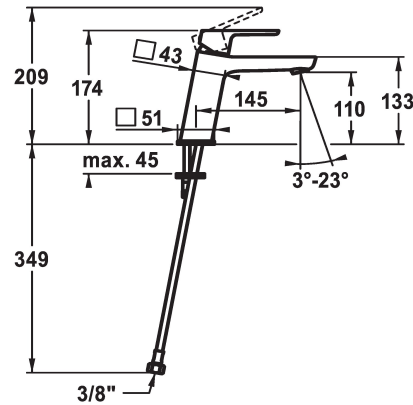

KWC MONTA

Miscelatore a leva - Lavabo - CoolFix

Modell-Linie: MONTA | 12.411.073.000FL

Rubinetterie per bagni | Rubinetterie monocomando

KWC-No.

124521

chromeline, A 145, tubi flessibili di collegamento, con piletta

124522

chromeline, A 145, tubi flessibili di collegamento, senza piletta

- * Miscelatore a leva
- * CoolFix - Erogazione dell'acqua fredda con leva in posizione centrale
- * EcoProtect - risparmio idrico
- * Bocca fissa
- Neoperl® Perlator® SSR, rompigetto orientabile
- * OptimalSpace - ampia zona di lavoro e di lavaggio

piletta

con comando per scarico

senza piletta

- * KWC cartuccia M 35 OP
- con tecnica a dischi in ceramica
- regolazione continua della portata e della temperatura
- limitazione della temperatura
- * Tubi flessibili di collegamento da 3/8"
- * Fissaggio tramite vite passante M8 x 1
- * Foratura ø35 mm

5 l/min (3 bar)
senza piletta
tubi di collegamento flessibili
Fissato
azionamento superiore
chromeline
montaggio fisso
Hebelmischer
174
Coolfix
I
A145
A
110
Ottone
725405.502
6113 156.502

Pezzi di ricambio