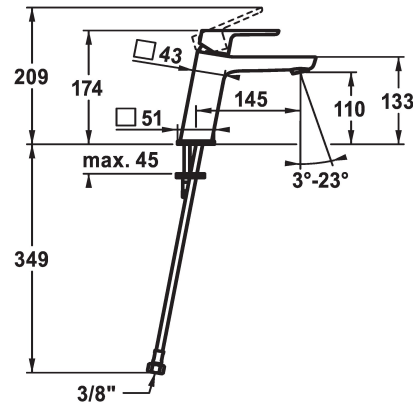

KWC MONTA

Mitigeur à levier - Lavabo - CoolFix

Modell-Linie: MONTA | 12.411.073.000FL
 Robinetteries | Robinets à monocommande

KWC-No.

124521
 chromeline, A 145, raccords flexibles, avec vidage

124522
 chromeline, A 145, raccords flexibles, sans vidage

- * Mitigeur à levier
- * CoolFix - eau froide en position médiane
- * EcoProtect - économiseur d'eau
- * Bec fixe
- Neoperl® Perlator® SSR, régulateur de jet orientable
- * OptimalSpace - un espace de lavage ou de travail généreux
- * KWC cartouche M 35 OP

vidage

avec vidage

sans vidage

- avec technique à disques céramique
- réglage de débit et de température continu
- limitation de température
- * Raccords flexibles 3/8"
- * Fixation par tige filetée M8 x 1
- Perçage utile ø35 mm

Données techniques

Débit	5 l/min (3 bar)
vidage	sans vidage
Raccord	tuyaux de raccordement flexibles
goulot	Fixe
Commande	commande par le haut
Code couleur	chromeline
Type d'installation	montage vertical
Type de robinet	Hebelmischer
Dimension de la hauteur	174
Économies d'énergie	Coolfix
Groupe de bruit pour la robinetterie	I
Projection A	A145
Label énergétique	A
Dimension de la sortie d'eau	110
Matière	Laiton