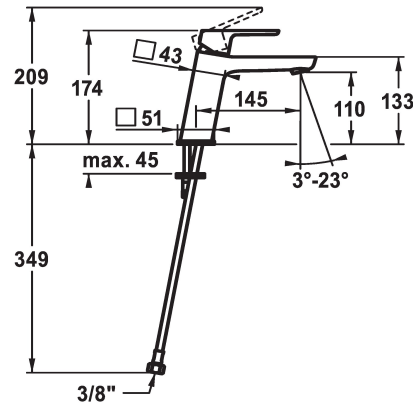

## KWC MONTA

Mitigeur à levier - Lavabo - CoolFix

Modell-Linie: MONTA | 12.411.073.000FL  
Robinetteries | Robinets à monocommande

### KWC-No.

**124521**  
chromeline, A 145, raccords flexibles, avec vidage

**124522**  
chromeline, A 145, raccords flexibles, sans vidage

- \* Mitigeur à levier
- \* CoolFix - eau froide en position médiane
- \* EcoProtect - économiseur d'eau
- \* Bec fixe
- Neoperl® Perlator® SSR, régulateur de jet orientable
- \* OptimalSpace - un espace de lavage ou de travail généreux
- \* KWC cartouche M 35 OP

### vidage

avec vidage

sans vidage

- avec technique à disques céramique
- réglage de débit et de température continu
- limitation de température
- \* Raccords flexibles 3/8"
- \* Fixation par tige filetée M8 x 1
- Perçage utile ø35 mm

### Données techniques

Débit	5 l/min (3 bar)
vidage	sans vidage
Raccord	tuyaux de raccordement flexibles
goulot	Fixe
Commande	commande par le haut
Code couleur	chromeline
Type d'installation	montage vertical
Type de robinet	Hebelmischer
Dimension de la hauteur	174
Économies d'énergie	Coolfix
Groupe de bruit pour la robinetterie	I
Projection A	A145
Label énergétique	A
Dimension de la sortie d'eau	110
Matière	Laiton
teamNumber	725405.502
sanitasTroeschNumber	6113 156.502