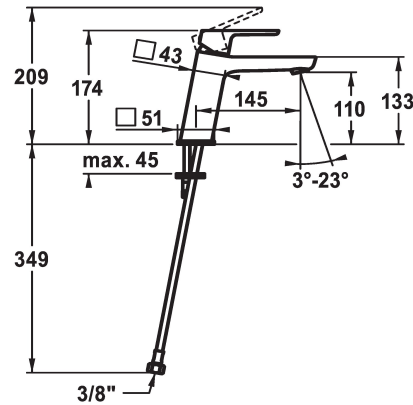

KWC MONTA

Monomando - CoolFix

Modell-Linie: MONTA | 12.411.073.000FL

Griferías de lavabo | Grifo para lavabo

KWC-No.

124521

chromeline, A 145, flexible connection hoses, with pop-up valve

124522

- limitador de temperatura

* Tubos conexión flexibles 3/8"

* Fijación con perno vertical M8 x 1

* Medida orificios ø35 mm

Datos técnicos

Caudal de salida

5 l/min (3 bar)

vaciador automático

chromeline

Tipo de instalación

Standmontage

Tipo de grifo

Hebelmischer

Dimensión de la altura

174

Ahorro de energía