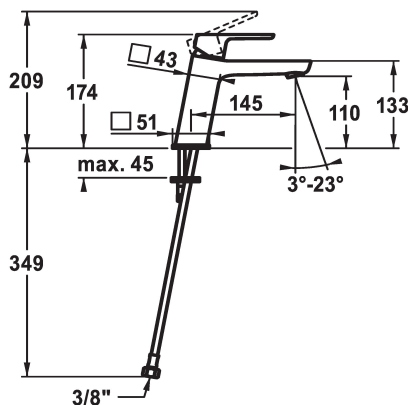

KWC MONTA

Hebelmischer - Waschtisch - CoolFix

Modell-Linie: MONTA | 12.411.073.000FL
Armaturen | Manuelle Armaturen

KWC-Nr.

124521
chromeline, A 145, flexible Anschlusschläuche, mit Ablaufgarnitur

124522
chromeline, A 145, flexible Anschlusschläuche, ohne Ablaufgarnitur

- * Hebelmischer
- * CoolFix - Kaltwasser bei Hebelposition Mitte
- * EcoProtect - Wasserspareinrichtung
- * Auslauf fest
- Neoperl® Perlator® SSR, Schwenkstrahlregler
- * OptimalSpace - grosszügiger Wasch- / Arbeitsbereich
- * KWC Steuerpatrone M 35 OP

Ablaufgarnitur

mit Ablaufgarnitur

ohne Ablaufgarnitur

- mit Keramikscheibentechnik
- Auslaufmenge und Temperatur stufenlos einstellbar
- Temperaturbegrenzung
- * Flexible Anschlusschläuche 3/8"
- * Befestigung mit Stehbolzen M8 x 1
- Tischbohrung ø35 mm