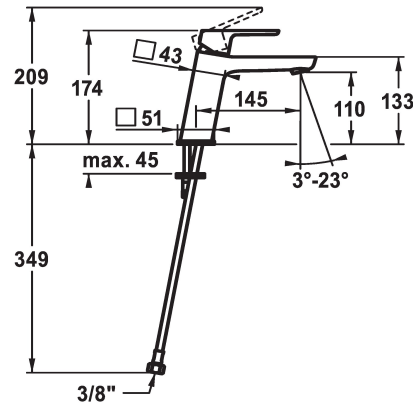

#### KWC-Nr.

**124521**  
chromeline, A 145, flexible Anschlusschläuche, mit Ablaufgarnitur

**124522**  
chromeline, A 145, flexible Anschlusschläuche, ohne Ablaufgarnitur

- \* Hebelmischer
- \* CoolFix - Kaltwasser bei Hebelposition Mitte
- \* EcoProtect - Wasserspareinrichtung
- \* Auslauf fest
- Neoperl® Perlator® SSR, Schwenkstrahlregler
- \* OptimalSpace - grosszügiger Wasch- / Arbeitsbereich
- \* KWC Steuerpatrone M 35 OP

#### Technische Daten

Auslaufmenge	5 l/min (3 bar)
Ablaufgarnitur	ohne Ablaufgarnitur
Anschluss	Flexible Anschlusschläuche
Auslauf	fest
Bedienung	topbedient
Farbcode	chromeline
Installationsart	Standmontage
Armaturtyp	Hebelmischer
Mass Höhe	174
Energiesparen	Coolfix
Armaturengeräuschgruppe	I
Ausladung A	A 145
Energie Etiketete	A
Mass-Wasseraustritt	110
Material	Messing
teamNumber	725405.502
sanitasTroeschNumber	6113 156.502

Auslaufmenge	5 l/min (3 bar)
Ablaufgarnitur	ohne Ablaufgarnitur
Anschluss	Flexible Anschlusschläuche
Auslauf	fest
Bedienung	topbedient
Farbcode	chromeline
Installationsart	Standmontage
Armaturtyp	Hebelmischer
Mass Höhe	174
Energiesparen	Coolfix
Armaturengeräuschgruppe	I
Ausladung A	A 145
Energie Etiketete	A
Mass-Wasseraustritt	110
Material	Messing
teamNumber	725405.502
sanitasTroeschNumber	6113 156.502