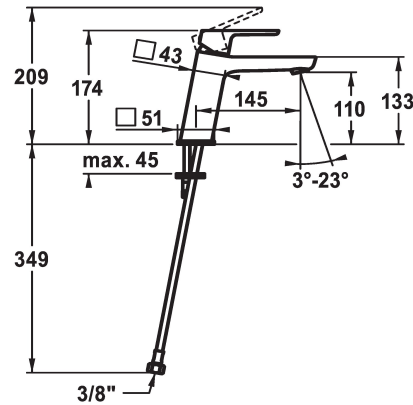

KWC MONTA

Hebelmischer - Waschtisch - CoolFix

Modell-Linie: MONTA | 12.411.073.000FL

Armaturen | Manuelle Armaturen

KWC-Nr.

124521

chromeline, A 145, flexible Anschlusschläuche, mit Ablaufgarnitur

124522

chromeline, A 145, flexible Anschlusschläuche, ohne Ablaufgarnitur

- * Hebelmischer
- * CoolFix - Kaltwasser bei Hebelposition Mitte
- * EcoProtect - Wasserspareinrichtung
- * Auslauf fest
- Neoperl® Perlator® SSR, Schwenkstrahlregler
- * OptimalSpace - grosszügiger Wasch- / Arbeitsbereich
- * KWC Steuerpatrone M 35 OP

Ablaufgarnitur

mit Ablaufgarnitur

ohne Ablaufgarnitur

- mit Keramikscheibentechnik
- Auslaufmenge und Temperatur stufenlos einstellbar
- Temperaturbegrenzung
- * Flexible Anschlusschläuche 3/8"
- * Befestigung mit Stehbolzen M8 x 1
- Tischbohrung ø35 mm