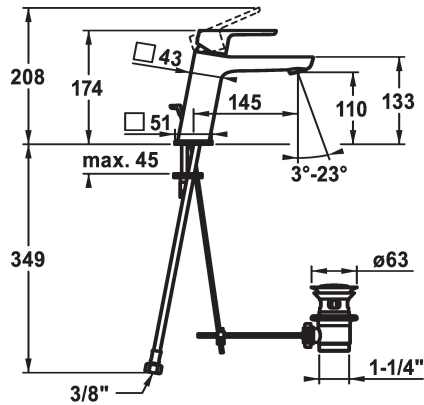

KWC MONTA Eengreepsmengkraan - CoolFix

Modell-Linie: MONTA | 12.411.033.000FL
Kranen | Eengreepkranen

KWC-No.

124521
chromeline, A 145, flexible connection hoses, with pop-up valve

124522
chromeline, A 145, flexible connection hoses, without pop-up valve

afvoergarnituur

met aftapkraan

zonder aftapkraan

- met keramische-schijventechniek
- debiet en temperatuur traploos instelbaar
- temperatuurbegrenzing
- * Flexibele aansluitslangen 3/8"
- * Bevestiging met tapeind M8 x 1
- * Tafelboring ø35 mm

Technical Data

Doorstroomhoeveelheid

5 l/min (3 bar)

afvoergarnituur

met aftapkraan

schroefverbindingen

flexibele aansluitslangen

Uitloop

A145

Energielabel

A

Afmetingen wateruitlaat

110

Materiaal

Messing

Reserve onderdelen