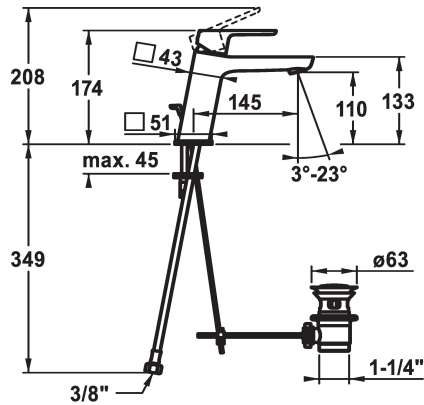

## KWC MONTA

Miscelatore a leva - Lavabo - CoolFix

Modell-Linie: MONTA | 12.411.033.000FL

Rubinetterie per bagni | Rubinetterie monocomando

### KWC-No.

**124521**

chromeline, A 145, tubi flessibili di collegamento, con piletta

**124522**

chromeline, A 145, tubi flessibili di collegamento, senza piletta

- \* Miscelatore a leva
- \* CoolFix - Erogazione dell'acqua fredda con leva in posizione centrale
- \* EcoProtect - risparmio idrico
- \* Bocca fissa
- Neoperl® Perlator® SSR, rompigetto orientabile
- \* OptimalSpace - ampia zona di lavoro e di lavaggio

### scarico

con comando per scarico

senza piletta

- \* KWC cartuccia M 35 OP
- con tecnica a dischi in ceramica
- regolazione continua della portata e della temperatura
- limitazione della temperatura
- \* Tubi flessibili di collegamento da 3/8"
- \* Fissaggio tramite vite passante M8 x 1
- \* Foratura ø35 mm

5 l/min (3 bar)
con comando per scarico
tubi di collegamento flessibili
Fissato
azionamento superiore
chromeline
montaggio fisso
Hebelmischer
174
Coolfix
I
A145
A
110
Ottone