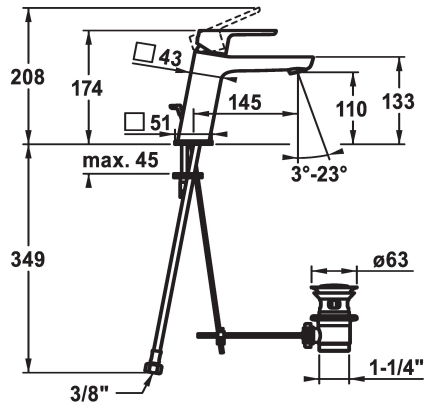

KWC MONTA

Miscelatore a leva - Lavabo - CoolFix

Modell-Linie: MONTA | 12.411.033.000FL

Rubinetterie per bagni | Rubinetterie monocomando

KWC-No.

124521

chromeline, A 145, tubi flessibili di collegamento, con piletta

124522

chromeline, A 145, tubi flessibili di collegamento, senza piletta

- Miscelatore a leva
- CoolFix - Erogazione dell'acqua fredda con leva in posizione centrale
- EcoProtect - risparmio idrico
- Bocca fissa
- Neoperl® Perlator® SSR, rompigetto orientabile
- OptimalSpace - ampia zona di lavoro e di lavaggio

piletta

con comando per scarico

senza piletta

- KWC cartuccia M 35 OP
- con tecnica a dischi in ceramica
- regolazione continua della portata e della temperatura
- limitazione della temperatura
- Tubi flessibili di collegamento da 3/8"
- Fissaggio tramite vite passante M8 x 1
- Foratura ø35 mm

Dati tecnici

Portata

5 l/min (3 bar)

piletta

con comando per scarico

Raccordo

tubi di collegamento flessibili

bocca

Fissato

Operazione

azionamento superiore

Codice colore

chromeline

Tipo di installazione

montaggio fisso

Tipo di rubinetto

Hebelmischer

Dimensioni in altezza

174

Risparmio energetico

Coolfix

Classe di rumorosità

I

Proiezione A

A145

Etichetta energetica

A

Dimensioni uscita acqua

110

Materiale

Ottone

teamNumber

725404.502

sanitasTroeschNumber

6113 155.502

Pezzi di ricambio