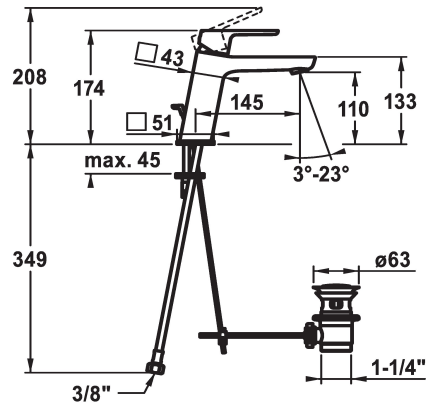

KWC MONTA

Mitigeur à levier - Lavabo - CoolFix

Modell-Linie: MONTA | 12.411.033.000FL
Robinetteries | Robinets à monocommande

KWC-No.

124521
chromeline, A 145, raccords flexibles, avec vidage

124522
chromeline, A 145, raccords flexibles, sans vidage

- * Mitigeur à levier
- * CoolFix - eau froide en position médiane
- * EcoProtect - économiseur d'eau
- * Bec fixe
- Neoperl® Perlator® SSR, régulateur de jet orientable
- * OptimalSpace - un espace de lavage ou de travail généreux
- * KWC cartouche M 35 OP

vidage

avec vidage

sans vidage

- avec technique à disques céramique
- réglage de débit et de température continu
- limitation de température
- * Raccords flexibles 3/8"
- * Fixation par tige filetée M8 x 1
- Perçage utile ø35 mm

Données techniques

Débit	5 l/min (3 bar)
vidage	avec vidage
Raccord	tuyaux de raccordement flexibles
goulot	Fixe
Commande	commande par le haut
Code couleur	chromeline
Type d'installation	montage vertical
Type de robinet	Hebelmischer
Dimension de la hauteur	174
Économies d'énergie	Coolfix
Groupe de bruit pour la robinetterie	I
Projection A	A145
Label énergétique	A
Dimension de la sortie d'eau	110
Matière	Laiton
teamNumber	725404.502
sanitasTroeschNumber	6113 155.502