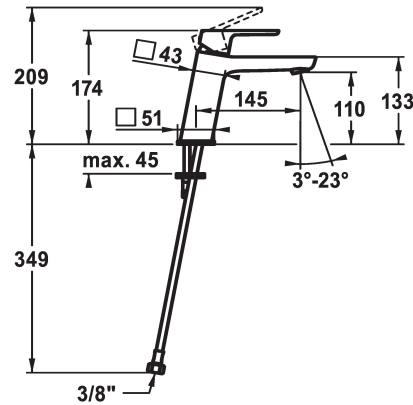

KWC MONTA Eengreepsmengkraan

Modell-Linie: MONTA | 12.411.053.000FL
Kranen | Eengreepkranen

KWC-No.

124519
chromeline, A 145, flexible connection hoses, with pop-up valve

124520
chromeline, A 145, flexible connection hoses, without pop-up valve

afvoergarnituur

met aftapkraan

zonder aftapkraan

- met keramische-schijventechniek
- debiet en temperatuur traploos instelbaar
- temperatuurbegrenzing
- * Flexibele aansluitlangen 3/8"
- * Bevestiging met tapeind M8 x 1
- * Tafelboring ø35 mm

Faucet_typ

Hoogteafmeting

G_Acoustic group

Projection_A

EnergyLabelCH

Afmetingen wateruitlaat

Materiaal

5 l/min (3 bar)