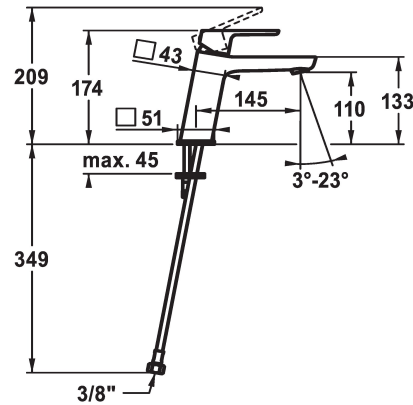

### KWC-No.

**124519**  
chromeline, A 145, flexible connection hoses, with pop-up valve

**124520**  
chromeline, A 145, flexible connection hoses, without pop-up valve

- \* Eengreepsmengkraan
- \* EcoProtect - waterbesparende inrichting
- \* Vaste uitloop
- Neoperl® Perlator® SSR, zwenkstraalregelaar
- \* OptimalSpace - Royale was- en werkomgeving
- \* KWC patroon M 35 OP

### afvoergarnituur

met aftapkraan

zonder aftapkraan

- met keramische-schijventechniek
- debiet en temperatuur traploos instelbaar
- temperatuurbegrenzing
- \* Flexibele aansluitslangen 3/8"
- \* Bevestiging met tapeind M8 x 1
- \* Tafelboring ø35 mm

Hebelmischer

Hoogteafmeting

174

geluidsklasse

I

Projectie A

A145

Energielabel

A

Afmetingen wateruitlaat

110

Materiaal

Messing