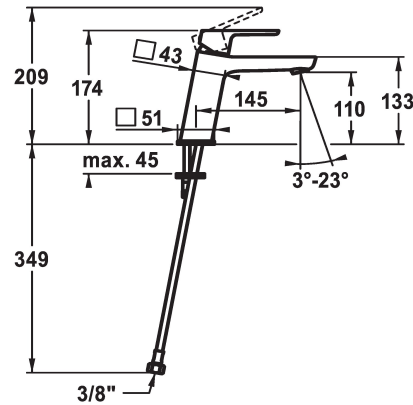

KWC MONTA

Miscelatore a leva - Lavabo

Modell-Linie: MONTA | 12.411.053.000FL

Rubinetterie per bagni | Rubinetterie monocomando

KWC-No.

124519

chromeline, A 145, tubi flessibili di collegamento, con piletta

124520

chromeline, A 145, tubi flessibili di collegamento, senza piletta

- * Miscelatore a leva
- * EcoProtect - risparmio idrico
- * Bocca fissa
- Neoperl® Perlator® SSR, rompigetto orientabile
- * OptimalSpace - ampia zona di lavoro e di lavaggio
- * KWC cartuccia M 35 OP

scarico

con comando per scarico

senza piletta

- con tecnica a dischi in ceramica
- regolazione continua della portata e della temperatura
- limitazione della temperatura
- * Tubi flessibili di collegamento da 3/8"
- * Fissaggio tramite vite passante M8 x 1
- * Foratura ø35 mm

Dati tecnici

Portata
scarico
Raccordo
bocca
Operazione
Codice colore
Tipo di installazione
Tipo di rubinetto
Dimensioni in altezza
Classe di rumorosità
Proiezione A
Etichetta energetica
Dimensioni uscita acqua
Materiale