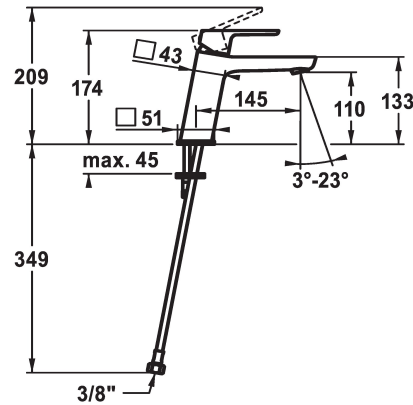

KWC MONTA

Miscelatore a leva - Lavabo

Modell-Linie: MONTA | 12.411.053.000FL

Rubinetterie per bagni | Rubinetterie monocomando

KWC-No.

124519

chromeline, A 145, tubi flessibili di collegamento, con piletta

124520

chromeline, A 145, tubi flessibili di collegamento, senza piletta

- * Miscelatore a leva
- * EcoProtect - risparmio idrico
- * Bocca fissa
- Neoperl® Perlator® SSR, rompigetto orientabile
- * OptimalSpace - ampia zona di lavoro e di lavaggio
- * KWC cartuccia M 35 OP

piletta

con comando per scarico

senza piletta

- con tecnica a dischi in ceramica
- regolazione continua della portata e della temperatura
- limitazione della temperatura
- * Tubi flessibili di collegamento da 3/8"
- * Fissaggio tramite vite passante M8 x 1
- * Foratura ø35 mm

5 l/min (3 bar)
senza piletta
tubi di collegamento flessibili
Fissato
azionamento superiore
chromeline
montaggio fisso
Hebelmischer
174
I
A145
A
110
Ottone
725403.502
6113 158.502

Pezzi di ricambio

KWC MONTA