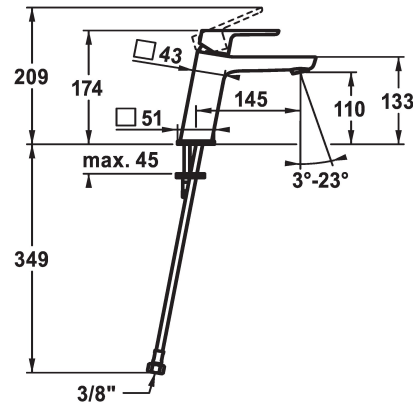

KWC MONTA

Mitigeur à levier - Lavabo

Modell-Linie: MONTA | 12.411.053.000FL
 Robinetteries | Robinets à monocommande

KWC-No.

124519
 chromeline, A 145, raccords flexibles, avec vidage

124520
 chromeline, A 145, raccords flexibles, sans vidage

vidage

avec vidage

sans vidage

- avec technique à disques céramique
- réglage de débit et de température continu
- limitation de température
- * Raccords flexibles 3/8"
- * Fixation par tige filetée M8 x 1
- Perçage utile ø35 mm

Données techniques

Débit
vidage
Raccord
goulot
Commande
Code couleur
Type d'installation
Type de robinet
Dimension de la hauteur
Groupe de bruit pour la robinetterie
Projection A
Label énergétique
Dimension de la sortie d'eau
Matière

5 l/min (3 bar)
sans vidage
tuyaux de raccordement flexibles
Fixe
commande par le haut
chromeline
montage vertical
Hebelmischer
174
l
A145
A
110
Laiton

Pièces de rechange

KWC MONTA

Mitigeur à levier - Lavabo