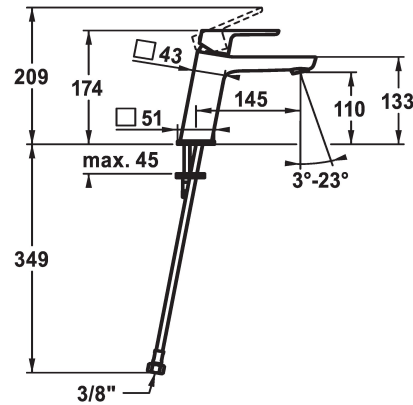

## KWC MONTA Mitigeur à levier - Lavabo

Modell-Linie: MONTA | 12.411.053.000FL  
Robinetteries | Robinets à monocommande

### KWC-No.

**124519**  
chromeline, A 145, raccords flexibles, avec vidage

**124520**  
chromeline, A 145, raccords flexibles, sans vidage

- \* Mitigeur à levier
- \* EcoProtect - économiseur d'eau
- \* Bec fixe
- Neoperl® Perlator® SSR, régulateur de jet orientable
- \* OptimalSpace - un espace de lavage ou de travail généreux
- \* KWC cartouche M 35 OP

### vidage

avec vidage

sans vidage

- avec technique à disques céramique
- réglage de débit et de température continu
- limitation de température
- \* Raccords flexibles 3/8"
- \* Fixation par tige fileté M8 x 1
- Perçage utile ø35 mm

### Données techniques

|                                      |
|--------------------------------------|
| Débit                                |
| vidage                               |
| Raccord                              |
| goulot                               |
| Commande                             |
| Code couleur                         |
| Type d'installation                  |
| Type de robinet                      |
| Dimension de la hauteur              |
| Groupe de bruit pour la robinetterie |
| Projection A                         |
| Label énergétique                    |
| Dimension de la sortie d'eau         |
| Matière                              |
| teamNumber                           |
| sanitasTroeschNumber                 |