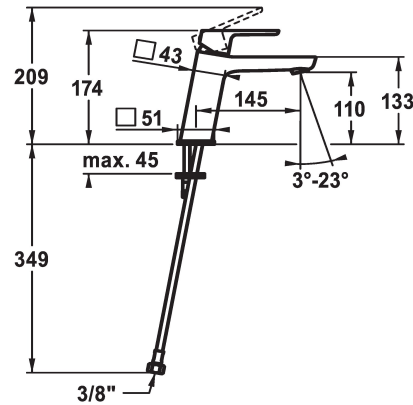

## KWC MONTA

Mitigeur à levier - Lavabo

Modell-Linie: MONTA | 12.411.053.000FL  
Robinetteries | Robinets à monocommande

### KWC-No.

**124519**  
chromeline, A 145, raccords flexibles, avec vidage

**124520**  
chromeline, A 145, raccords flexibles, sans vidage

- \* Mitigeur à levier
- \* EcoProtect - économiseur d'eau
- \* Bec fixe
- Neoperl® Perlator® SSR, régulateur de jet orientable
- \* OptimalSpace - un espace de lavage ou de travail généreux
- \* KWC cartouche M 35 OP

### vidage

avec vidage

sans vidage

- avec technique à disques céramique
- réglage de débit et de température continu
- limitation de température
- \* Raccords flexibles 3/8"
- \* Fixation par tige filetée M8 x 1
- Perçage utile ø35 mm

### Données techniques

Débit
vidage
Raccord
goulot
Commande
Code couleur
Type d'installation
Type de robinet
Dimension de la hauteur
Groupe de bruit pour la robinetterie
Projection A
Label énergétique
Dimension de la sortie d'eau
Matière