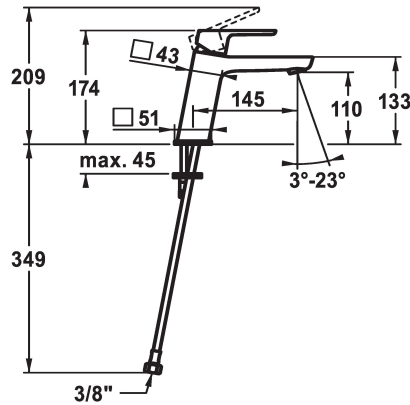

## KWC MONTA Hebelmischer - Waschtisch

Modell-Linie: MONTA | 12.411.053.000FL  
Armaturen | Manuelle Armaturen

### KWC-Nr.

**124519**  
chromeline, A 145, flexible Anschlusschläuche, mit Ablaufgarnitur

**124520**  
chromeline, A 145, flexible Anschlusschläuche, ohne Ablaufgarnitur

- \* Hebelmischer
- \* EcoProtect - Wasserspareinrichtung
- \* Auslauf fest
- Neoperl® Perlator® SSR, Schwenkstrahlregler
- \* OptimalSpace - grosszügiger Wasch- / Arbeitsbereich
- \* KWC Steuerpatrone M 35 OP

### Ablaufgarnitur

mit Ablaufgarnitur

ohne Ablaufgarnitur

- mit Keramikscheibentechnik
- Auslaufmenge und Temperatur stufenlos einstellbar
- Temperaturbegrenzung
- \* Flexible Anschlusschläuche 3/8"
- \* Befestigung mit Stehbolzen M8 x 1
- Tischbohrung ø35 mm

### Technische Daten

Auslaufmenge	5 l/min (3 bar)
Ablaufgarnitur	ohne Ablaufgarnitur
Anschluss	Flexible Anschlusschläuche
Auslauf	fest
Bedienung	topbedient
Farbcode	chromeline
Installationsart	Standmontage
Armaturtyp	Hebelmischer
Mass Höhe	174
Armaturengeräuschgruppe	I
Ausladung A	A 145
Energie Etikette	A
Mass-Wasseraustritt	110
Material	Messing
teamNumber	725403.502
sanitasTroeschNumber	6113 158.502