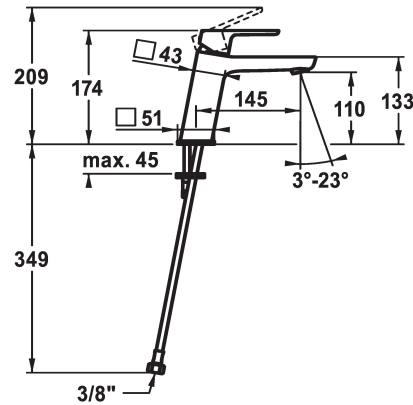

KWC MONTA Hebelmischer - Waschtisch

Modell-Linie: MONTA | 12.411.053.000FL
Armaturen | Manuelle Armaturen

KWC-Nr.

124519
chromeline, A 145, flexible Anschlusschläuche, mit Ablaufgarnitur

124520
chromeline, A 145, flexible Anschlusschläuche, ohne Ablaufgarnitur

- * Hebelmischer
- * EcoProtect - Wasserspareinrichtung
- * Auslauf fest
- Neoperl® Perlator® SSR, Schwenkstrahlregler
- * OptimalSpace - grosszügiger Wasch- / Arbeitsbereich
- * KWC Steuerpatrone M 35 OP

Ablaufgarnitur

mit Ablaufgarnitur

ohne Ablaufgarnitur

- mit Keramikscheibentechnik
- Auslaufmenge und Temperatur stufenlos einstellbar
- Temperaturbegrenzung
- * Flexible Anschlusschläuche 3/8"
- * Befestigung mit Stehbolzen M8 x 1
- Tischbohrung ø35 mm

5 l/min (3 bar)
ohne Ablaufgarnitur
Flexible Anschlusschläuche
fest
topbedient
chromeline
Standmontage
Hebelmischer
174
I
A 145
A
110
Messing

Ersatzteile

KWC MONTA Hebelmischer - Waschtisch

Modell-Linie: MONTA | 12.411.053.000FL
Armaturen | Manuelle Armaturen