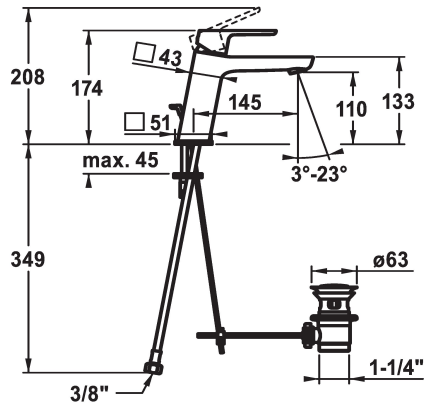

## KWC MONTA Eengreepsmengkraan

Modell-Linie: MONTA | 12.411.043.000FL  
Kranen | Eengreepkranen

### KWC-No.

**124519**  
chromeline, A 145, flexible connection hoses, with pop-up valve

**124520**  
chromeline, A 145, flexible connection hoses, without pop-up valve

- \* Eengreepsmengkraan
- \* EcoProtect - waterbesparende inrichting
- \* Vaste uitloop
- Neoperl® Perlator® SSR, zwenkstraalregelaar
- \* OptimalSpace - Royale was- en werkomgeving
- \* KWC patroon M 35 OP

### afvoergarnituur

met aftapkraan

zonder aftapkraan

- met keramische-schijventechniek
- debiet en temperatuur traploos instelbaar
- temperatuurbegrenzing
- \* Flexibele aansluitslangen 3/8"
- \* Bevestiging met tapeind M8 x 1
- \* Tafelboring ø35 mm

Faucet\_typ

Hoogteafmeting

G\_Acoustic group

Projection\_A

EnergyLabelCH

Afmetingen wateruitlaat

Materiaal

5 l/min (3 bar)