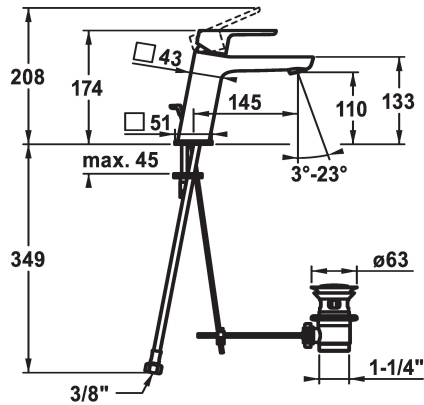

KWC MONTA Eengreepsmengkraan

Modell-Linie: MONTA | 12.411.043.000FL
Kranen | Eengreepkranen

KWC-No.

124519
chromeline, A 145, flexible connection hoses, with pop-up valve

124520
chromeline, A 145, flexible connection hoses, without pop-up valve

afvoergarnituur

met aftapkraan

zonder aftapkraan

- met keramische-schijventechniek
- debiet en temperatuur traploos instelbaar
- temperatuurbegrenzing
- * Flexibele aansluitslangen 3/8"
- * Bevestiging met tapeind M8 x 1
- * Tafelboring ø35 mm

Technical Data

Doorstroomhoeveelheid

5 l/min (3 bar)

afvoergarnituur

met aftapkraan

schroefverbindingen

flexibele aansluitslangen

uitloop

Hebelmischer

Hoogteafmeting

174

geluidsklasse

I

Projectie A

A145

Energielabel