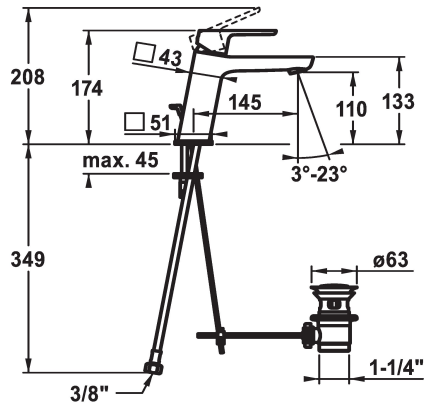

KWC MONTA

Miscelatore a leva - Lavabo

Modell-Linie: MONTA | 12.411.043.000FL

Rubinetterie per bagni | Rubinetterie monocomando

KWC-No.

124519

chromeline, A 145, tubi flessibili di collegamento, con piletta

124520

chromeline, A 145, tubi flessibili di collegamento, senza piletta

- Miscelatore a leva
- EcoProtect - risparmio idrico
- Bocca fissa
- Neoperl® Perlator® SSR, rompigetto orientabile
- OptimalSpace - ampia zona di lavoro e di lavaggio
- KWC cartuccia M 35 OP

scarico

con comando per scarico

senza piletta

- con tecnica a dischi in ceramica
- regolazione continua della portata e della temperatura
- limitazione della temperatura
- Tubi flessibili di collegamento da 3/8"
- Fissaggio tramite vite passante M8 x 1
- Foratura ø35 mm

Dati tecnici

Portata
scarico
Raccordo
bocca
Operazione
Codice colore
Tipo di installazione
Tipo di rubinetto
Dimensioni in altezza
Classe di rumorosità
Proiezione A
Etichetta energetica
Dimensioni uscita acqua
Materiale

5 l/min (3 bar)
con comando per scarico
tubi di collegamento flessibili
Fissato
azionamento superiore
chromeline
montaggio fisso
Hebelmischer
174
I
A145
A
110
Ottone

Pezzi di ricambio