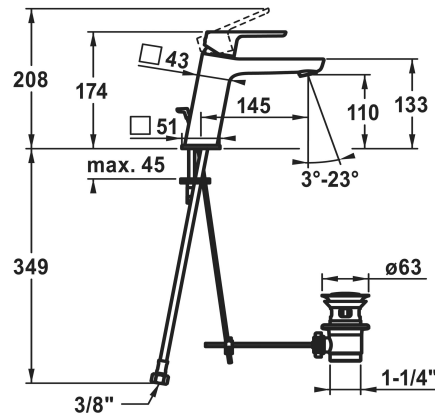

## KWC MONTA

Miscelatore a leva - lavabo

Modell-Linie: MONTA | 12.411.043.000FL

Rubinerterie per bagni | Rubinerterie monocomando

### KWC-No.

**124519**  
chromeline, A 145, flessibili 3/8", con valvola di scarico

**124520**  
chromeline, A 145, flessibili 3/8", senza valvola di scarico

- \* Miscelatore a leva
- \* EcoProtect - risparmio idrico
- \* Bocca fissa
- Neoperl® Perlator® SSR, rompigetto orientabile
- \* OptimalSpace - ampia zona di lavoro e di lavaggio
- \* KWC cartuccia M 35 OP

### piletta

MIT\_ABLAUFGARNITUR

OHNE\_ABLAUFGARNITUR

- Con tecnica a dischi in ceramica
- Regolazione continua della portata e della temperatura
- Limitazione della temperatura
- \* Tubi flessibili di collegamento da 3/8"
- \* Fissaggio tramite vite passante M8 x 1
- \* Foratura ø35 mm

### Dati tecnici

Portata	5 l/min (3 bar)
piletta	MIT_ABLAUFGARNITUR
Raccordo	FLEXIBLE_ANSCHLUSSSCHL_3/8"
Bocca	FEST
Operazione	TOPBEDIENT
Codice colore	chromeline
Tipo di installazione	STANDMONTAGE
Tipo di articolo	HEBELMISCHER
Dimensioni in altezza	174
Classe di rumorosità	I
Proiezione A	A145
Etichetta energetica (CH)	A
Dimensioni uscita acqua	110
Materiale	Ottone
teamNumber	725402.502
sanitasTroeschNumber	6113 157.502