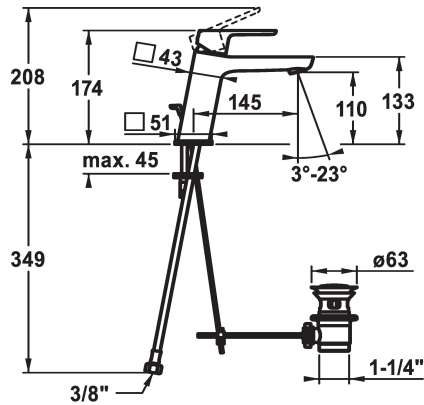

KWC MONTA

Miscelatore a leva - Lavabo

Modell-Linie: MONTA | 12.411.043.000FL

Rubinetterie per bagni | Rubinetterie monocomando

KWC-No.

124519

chromeline, A 145, tubi flessibili di collegamento, con piletta

124520

chromeline, A 145, tubi flessibili di collegamento, senza piletta

- * Miscelatore a leva
- * EcoProtect - risparmio idrico
- * Bocca fissa
- Neoperl® Perlator® SSR, rompigetto orientabile
- * OptimalSpace - ampia zona di lavoro e di lavaggio
- * KWC cartuccia M 35 OP

piletta

con comando per scarico

senza piletta

- con tecnica a dischi in ceramica
- regolazione continua della portata e della temperatura
- limitazione della temperatura
- * Tubi flessibili di collegamento da 3/8"
- * Fissaggio tramite vite passante M8 x 1
- * Foratura ø35 mm

5 l/min (3 bar)
con comando per scarico
tubi di collegamento flessibili
Fissato
azionamento superiore
chromeline
montaggio fisso
Hebelmischer
174
I
A145
A
110
Ottone
725402.502
6113 157.502

Pezzi di ricambio