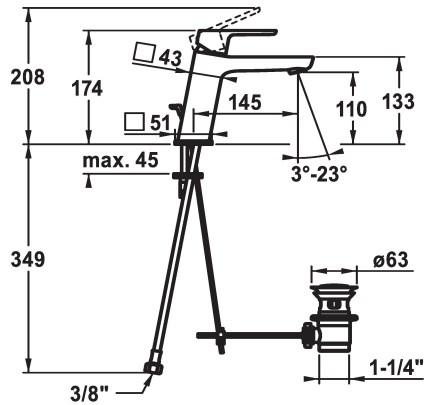

KWC MONTA

Mitigeur à levier - Lavabo

Modell-Linie: MONTA | 12.411.043.000FL
Robinetteries | Robinets à monocommande

KWC-No.

124519
chromeline, A 145, raccords flexibles, avec vidage

124520
chromeline, A 145, raccords flexibles, sans vidage

- * Mitigeur à levier
- * EcoProtect - économiseur d'eau
- * Bec fixe
- Neoperl® Perlator® SSR, régulateur de jet orientable
- * OptimalSpace - un espace de lavage ou de travail généreux
- * KWC cartouche M 35 OP

vidage

avec vidage

sans vidage

- avec technique à disques céramique
- réglage de débit et de température continu
- limitation de température
- * Raccords flexibles 3/8"
- * Fixation par tige fileté M8 x 1
- Perçage utile ø35 mm

Données techniques

Débit	5 l/min (3 bar)
vidage	avec vidage
Raccord	tuyaux de raccordement flexibles
goulot	Fixe
Commande	commande par le haut
Code couleur	chromeline
Type d'installation	montage vertical
Type de robinet	Hebelmischer
Dimension de la hauteur	174
Groupe de bruit pour la robinetterie	I
Projection A	A145
Label énergétique	A
Dimension de la sortie d'eau	110
Matière	Laiton
teamNumber	725402.502
sanitasTroeschNumber	6113 157.502