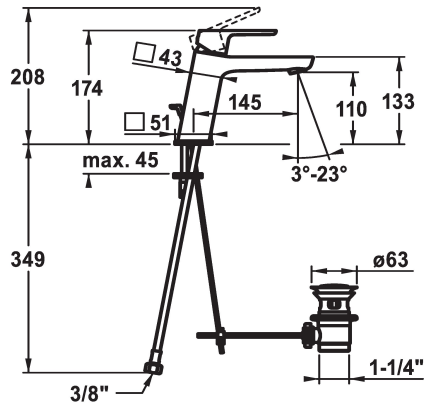

KWC MONTA

Mitigeur à levier - Lavabo

Modell-Linie: MONTA | 12.411.043.000FL
Robinetteries | Robinets à monocommande

KWC-No.

124519
chromeline, A 145, raccords flexibles, avec vidage

124520
chromeline, A 145, raccords flexibles, sans vidage

vidage

avec vidage

sans vidage

- avec technique à disques céramique
- réglage de débit et de température continu
- limitation de température
- * Raccords flexibles 3/8"
- * Fixation par tige filetée M8 x 1
- Perçage utile ø35 mm

Données techniques

Débit
vidage
Raccord
goulot
Commande
Code couleur
Type d'installation
Type de robinet
Dimension de la hauteur
Groupe de bruit pour la robinetterie
Projection A
Label énergétique
Dimension de la sortie d'eau
Matière

5 l/min (3 bar)
avec vidage
tuyaux de raccordement flexibles
Fixe
commande par le haut
chromeline
montage vertical
Hebelmischer
174
l
A145
A
110
Laiton

Pièces de rechange

KWC MONTA

Mitigeur à levier - Lavabo