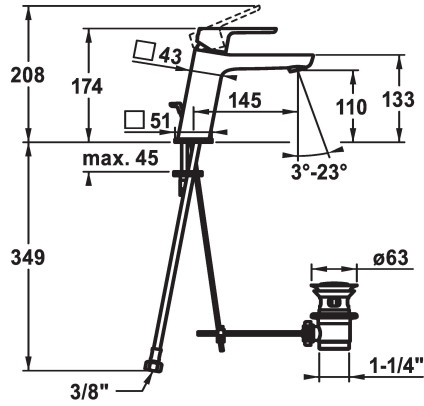

## KWC MONTA Hebelmischer - Waschtisch

Modell-Linie: MONTA | 12.411.043.000FL  
Armaturen | Manuelle Armaturen

### KWC-Nr.

**124519**  
chromeline, A 145, flexible Anschlussschläuche, mit Ablaufgarnitur

**124520**  
chromeline, A 145, flexible Anschlussschläuche, ohne Ablaufgarnitur

- \* Hebelmischer
- \* EcoProtect - Wasserspareinrichtung
- \* Auslauf fest
- Neoperl® Perlator® SSR, Schwenkstrahlregler
- \* OptimalSpace - grosszügiger Wasch- / Arbeitsbereich
- \* KWC Steuerpatrone M 35 OP

### Technische Daten

Auslaufmenge	5 l/min (3 bar)
Ablaufgarnitur	mit Ablaufgarnitur
Anschluss	Flexible Anschlussschläuche
Auslauf	fest
Bedienung	topbedient
Farbcode	chromeline
Installationsart	Standmontage
Armatortyp	Hebelmischer
Mass Höhe	174
Armaturengeräuschgruppe	I
Ausladung A	A 145
Energie Etikette	A
Mass-Wasseraustritt	110
Material	Messing