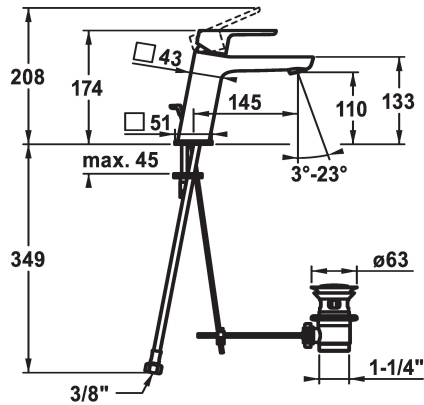

KWC MONTA Hebelmischer - Waschtisch

Modell-Linie: MONTA | 12.411.043.000FL
Armaturen | Manuelle Armaturen

KWC-Nr.

124519
chromeline, A 145, flexible Anschlussschläuche, mit Ablaufgarnitur

124520
chromeline, A 145, flexible Anschlussschläuche, ohne Ablaufgarnitur

- * Hebelmischer
- * EcoProtect - Wasserspareinrichtung
- * Auslauf fest
- Neoperl® Perlator® SSR, Schwenkstrahlregler
- * OptimalSpace - grosszügiger Wasch- / Arbeitsbereich
- * KWC Steuerpatrone M 35 OP

Ablaufgarnitur

mit Ablaufgarnitur

ohne Ablaufgarnitur

- mit Keramikscheibentechnik
- Auslaufmenge und Temperatur stufenlos einstellbar
- Temperaturbegrenzung
- * Flexible Anschlussschläuche 3/8"
- * Befestigung mit Stehbolzen M8 x 1
- Tischbohrung ø35 mm

Technische Daten

Auslaufmenge	5 l/min (3 bar)
Ablaufgarnitur	mit Ablaufgarnitur
Anschluss	Flexible Anschlussschläuche
Auslauf	fest
Bedienung	topbedient
Farbcode	chromeline
Installationsart	Standmontage
Armaturtyp	Hebelmischer
Mass Höhe	174
Armaturengeräuschgruppe	I
Ausladung A	A 145
Energie Etikette	A
Mass-Wasseraustritt	110
Material	Messing
teamNumber	725402.502
sanitasTroeschNumber	6113 157.502