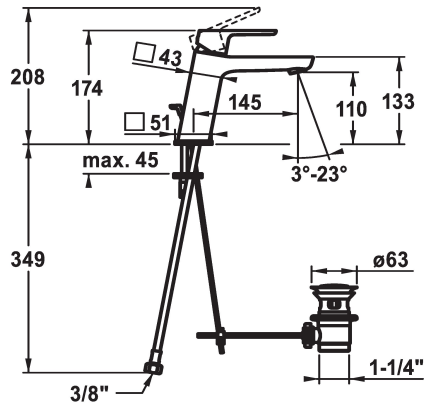

## KWC MONTA Hebelmischer - Waschtisch

Modell-Linie: MONTA | 12.411.043.000FL  
Armaturen | Manuelle Armaturen

### KWC-Nr.

**124519**  
chromeline, A 145, flexible Anschlusschläuche, mit Ablaufgarnitur

**124520**  
chromeline, A 145, flexible Anschlusschläuche, ohne Ablaufgarnitur

- \* Hebelmischer
- \* EcoProtect - Wasserspareinrichtung
- \* Auslauf fest
- Neoperl® Perlator® SSR, Schwenkstrahlregler
- \* OptimalSpace - grosszügiger Wasch- / Arbeitsbereich
- \* KWC Steuerpatrone M 35 OP

### Technische Daten

Auslaufmenge	5 l/min (3 bar)
Ablaufgarnitur	mit Ablaufgarnitur
Anschluss	Flexible Anschlusschläuche
Auslauf	fest
Bedienung	topbedient
Farbcode	chromeline
Installationsart	Standmontage
Armaturtyp	Hebelmischer
Mass Höhe	174
Armaturengeräuschgruppe	I
Ausladung A	A 145
Energie Etikette	A
Mass-Wasseraustritt	110
Material	Messing