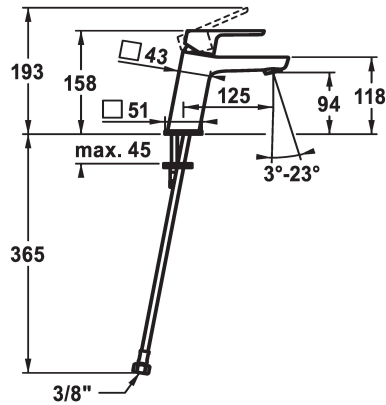

KWC MONTA Eengreepsmengkraan - CoolFix

Modell-Linie: MONTA | 12.411.072.000FL
Kranen | Eengreepkranen

KWC-No.

124516
chromeline, A 125, flexible connection hoses, with pop-up valve

124517
chromeline, A 125, flexible connection hoses, without pop-up valve

afvoergarnituur

met aftapkraan

zonder aftapkraan

- met keramische-schijventechniek
- debiet en temperatuur traploos instelbaar
- temperatuurbegrenzing
- * Flexibele aansluitslangen 3/8"
- * Bevestiging met tapeind M8 x 1
- * Tafelboring ø35 mm

Faucet_typ

Hoogteafmeting

Energiebesparend

G_Acoustic group

Projection_A

EnergyLabelCH

Afmetingen wateruitlaat

Materiaal

5 l/min (3 bar)

zonder aftapkraan

flexibele aansluitslangen

vast

bovenbediening

chromeline

staande montage

Hebelmischer