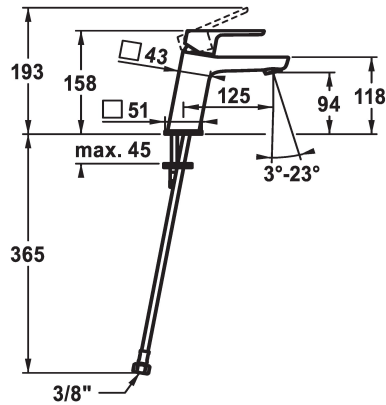

KWC MONTA Eengreepsmengkraan - CoolFix

Modell-Linie: MONTA | 12.411.072.000FL
Kranen | Eengreepkranen

KWC-No.

124516
chromeline, A 125, flexible connection hoses, with pop-up valve

124517
chromeline, A 125, flexible connection hoses, without pop-up valve

- * Eengreepsmengkraan
- * CoolFix - koud water bij hendelpositie in het midden
- * EcoProtect - waterbesparende inrichting
- * Vaste uitloop
- Neoperl® Perlator® SSR, zwenkstraalregelaar
- * OptimalSpace - Royale was- en werkomgeving
- * KWC patroon M 35 OP

afvoergarnituur

met aftapkraan

zonder aftapkraan

- met keramische-schijventechniek
- debiet en temperatuur traploos instelbaar
- temperatuurbegrenzing
- * Flexibele aansluitslangen 3/8"
- * Bevestiging met tapeind M8 x 1
- * Tafelboring ø35 mm

Technical Data

Doorstroomhoeveelheid	5 l/min (3 bar)
afvoergarnituur	zonder aftapkraan
schroefverbindingen	flexibele aansluitslangen
Uitloop	vast
Bediening	bovenbediening
Kleurcode	chromeline
Type installatie	staande montage
Kraan type	Hebelmischer
Hoogteafmeting	158
Energiebesparend	Coolfix
geluidsklasse	I
Projectie A	A125
Energietabel	A
Afmetingen wateruitlaat	94
Materiaal	Messing