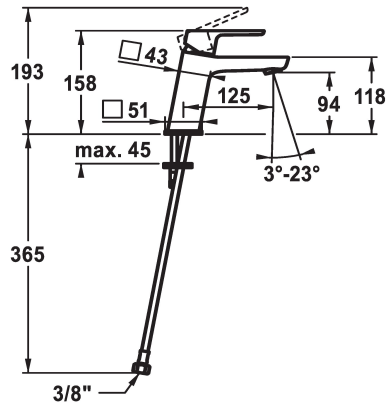

## KWC MONTA

Miscelatore a leva - Lavabo - CoolFix

Modell-Linie: MONTA | 12.411.072.000FL

Rubinetterie per bagni | Rubinetterie monocomando

### KWC-No.

**124516**

chromeline, A 125, tubi flessibili di collegamento, con piletta

**124517**

chromeline, A 125, tubi flessibili di collegamento, senza piletta

- \* Miscelatore a leva
- \* CoolFix - Erogazione dell'acqua fredda con leva in posizione centrale
- \* EcoProtect - risparmio idrico
- \* Bocca fissa
- Neoperl® Perlator® SSR, rompigetto orientabile
- \* OptimalSpace - ampia zona di lavoro e di lavaggio

### scarico

con comando per scarico

senza piletta

- \* KWC cartuccia M 35 OP
- con tecnica a dischi in ceramica
- regolazione continua della portata e della temperatura
- limitazione della temperatura
- \* Tubi flessibili di collegamento da 3/8"
- \* Fissaggio tramite vite passante M8 x 1
- \* Foratura ø35 mm

5 l/min (3 bar)
senza piletta
tubi di collegamento flessibili
Fissato
azionamento superiore
chromeline
montaggio fisso
Hebelmischer
158
Coolfix
I
A125
A
94
Ottone