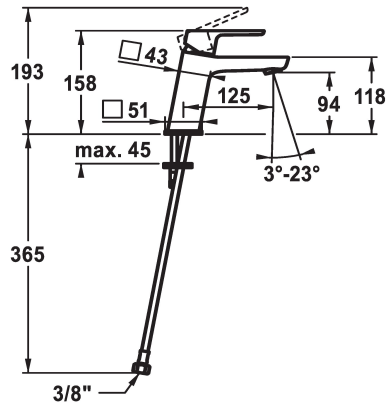

## KWC MONTA

Miscelatore a leva - Lavabo - CoolFix

Modell-Linie: MONTA | 12.411.072.000FL

Rubinerterie per bagni | Rubinerterie monocomando

### KWC-No.

**124516**

chromeline, A 125, tubi flessibili di collegamento, con piletta

**124517**

chromeline, A 125, tubi flessibili di collegamento, senza piletta

- \* Miscelatore a leva
- \* CoolFix - Erogazione dell'acqua fredda con leva in posizione centrale
- \* EcoProtect - risparmio idrico
- \* Bocca fissa
- Neoperl® Perlator® SSR, rompigetto orientabile
- \* OptimalSpace - ampia zona di lavoro e di lavaggio

### piletta

con comando per scarico

senza piletta

- \* KWC cartuccia M 35 OP
- con tecnica a dischi in ceramica
- regolazione continua della portata e della temperatura
- limitazione della temperatura
- \* Tubi flessibili di collegamento da 3/8"
- \* Fissaggio tramite vite passante M8 x 1
- \* Foratura ø35 mm

5 l/min (3 bar)
senza piletta
tubi di collegamento flessibili
Fissato
azionamento superiore
chromeline
montaggio fisso
Hebelmischer
158
Coolfix
I
A125
A
94
Ottone
725401.502
6113 142.502