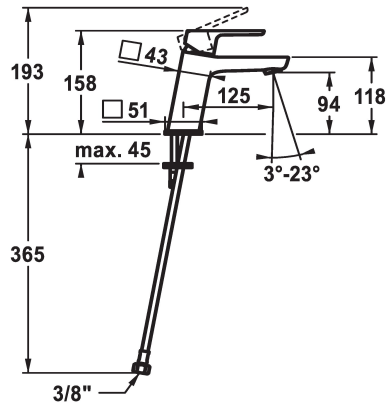

KWC MONTA

Mitigeur à levier - Lavabo - CoolFix

Modell-Linie: MONTA | 12.411.072.000FL
 Robinetteries | Robinets à monocommande

KWC-No.

124516
 chromeline, A 125, raccords flexibles, avec vidage

124517
 chromeline, A 125, raccords flexibles, sans vidage

- * Mitigeur à levier
- * CoolFix - eau froide en position médiane
- * EcoProtect - économiseur d'eau
- * Bec fixe
- Neoperl® Perlator® SSR, régulateur de jet orientable
- * OptimalSpace - un espace de lavage ou de travail généreux
- * KWC cartouche M 35 OP

vidage

avec vidage

sans vidage

- avec technique à disques céramique
- réglage de débit et de température continu
- limitation de température
- * Raccords flexibles 3/8"
- * Fixation par tige filetée M8 x 1
- Perçage utile ø35 mm

Données techniques

Débit	5 l/min (3 bar)
vidage	sans vidage
Raccord	tuyaux de raccordement flexibles
goulot	Fixe
Commande	commande par le haut
Code couleur	chromeline
Type d'installation	montage vertical
Type de robinet	Hebelmischer
Dimension de la hauteur	158
Économies d'énergie	Coolfix
Groupe de bruit pour la robinetterie	I
Projection A	A125
Label énergétique	A
Dimension de la sortie d'eau	94
Matière	Laiton