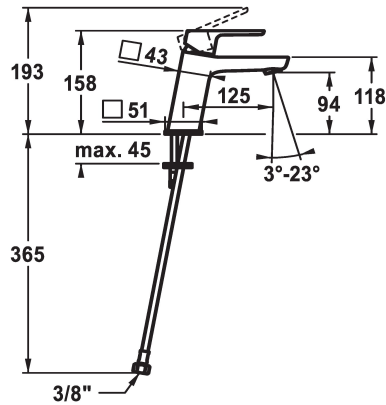

KWC MONTA

Mitigeur à levier - Lavabo - CoolFix

Modell-Linie: MONTA | 12.411.072.000FL
Robinetteries | Robinets à monocommande

KWC-No.

124516
chromeline, A 125, raccords flexibles, avec vidage

124517
chromeline, A 125, raccords flexibles, sans vidage

- * Mitigeur à levier
- * CoolFix - eau froide en position médiane
- * EcoProtect - économiseur d'eau
- * Bec fixe
- Neoperl® Perlator® SSR, régulateur de jet orientable
- * OptimalSpace - un espace de lavage ou de travail généreux
- * KWC cartouche M 35 OP

vidage

avec vidage

sans vidage

- avec technique à disques céramique
- réglage de débit et de température continu
- limitation de température
- * Raccords flexibles 3/8"
- * Fixation par tige filetée M8 x 1
- Perçage utile ø35 mm

Données techniques

Débit	5 l/min (3 bar)
vidage	sans vidage
Raccord	tuyaux de raccordement flexibles
goulot	Fixe
Commande	commande par le haut
Code couleur	chromeline
Type d'installation	montage vertical
Type de robinet	Hebelmischer
Dimension de la hauteur	158
Économies d'énergie	Coolfix
Groupe de bruit pour la robinetterie	I
Projection A	A125
Label énergétique	A
Dimension de la sortie d'eau	94
Matière	Laiton
teamNumber	725401.502
sanitasTroeschNumber	6113 142.502