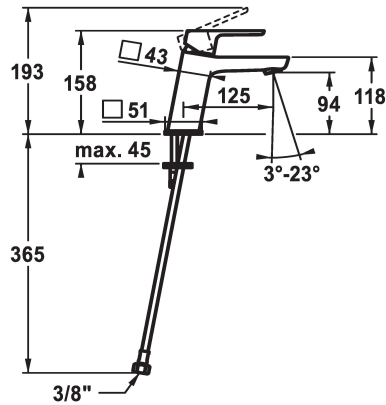

## KWC MONTA

Mitigeur à levier - Lavabo - CoolFix

Modell-Linie: MONTA | 12.411.072.000FL  
Robinetteries | Robinets à monocommande

### KWC-No.

**124516**  
chromeline, A 125, raccords flexibles, avec vidage

**124517**  
chromeline, A 125, raccords flexibles, sans vidage

- \* Mitigeur à levier
- \* CoolFix - eau froide en position médiane
- \* EcoProtect - économiseur d'eau
- \* Bec fixe
- Neoperl® Perlator® SSR, régulateur de jet orientable
- \* OptimalSpace - un espace de lavage ou de travail généreux
- \* KWC cartouche M 35 OP

### vidage

avec vidage

sans vidage

- avec technique à disques céramique
- réglage de débit et de température continu
- limitation de température
- \* Raccords flexibles 3/8"
- \* Fixation par tige filetée M8 x 1
- Perçage utile ø35 mm

### Données techniques

Débit	5 l/min (3 bar)
vidage	sans vidage
Raccord	tuyaux de raccordement flexibles
goulot	Fixe
Commande	commande par le haut
Code couleur	chromeline
Type d'installation	montage vertical
Type de robinet	Hebelmischer
Dimension de la hauteur	158
Économies d'énergie	Coolfix
Groupe de bruit pour la robinetterie	I
Projection A	A125
Label énergétique	A
Dimension de la sortie d'eau	94
Matière	Laiton
teamNumber	725401.502
sanitasTroeschNumber	6113 142.502