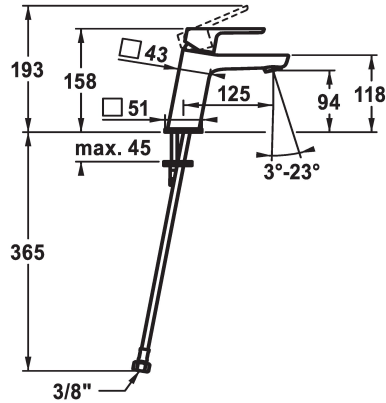

## KWC MONTA

Mitigeur à levier - Lavabo - CoolFix

Modell-Linie: MONTA | 12.411.072.000FL  
Robinetteries | Robinets à monocommande

### KWC-No.

**124516**  
chromeline, A 125, raccords flexibles, avec vidage

**124517**  
chromeline, A 125, raccords flexibles, sans vidage

- \* Mitigeur à levier
- \* CoolFix - eau froide en position médiane
- \* EcoProtect - économiseur d'eau
- \* Bec fixe
- Neoperl® Perlator® SSR, régulateur de jet orientable
- \* OptimalSpace - un espace de lavage ou de travail généreux
- \* KWC cartouche M 35 OP

### vidage

avec vidage

sans vidage

- avec technique à disques céramique
- réglage de débit et de température continu
- limitation de température
- \* Raccords flexibles 3/8"
- \* Fixation par tige filetée M8 x 1
- Perçage utile ø35 mm

### Données techniques

Débit	5 l/min (3 bar)
vidage	sans vidage
Raccord	tuyaux de raccordement flexibles
goulot	Fixe
Commande	commande par le haut
Code couleur	chromeline
Type d'installation	montage vertical
Type de robinet	Hebelmischer
Dimension de la hauteur	158
Économies d'énergie	Coolfix
Groupe de bruit pour la robinetterie	I
Projection A	A125
Label énergétique	A
Dimension de la sortie d'eau	94
Matière	Laiton