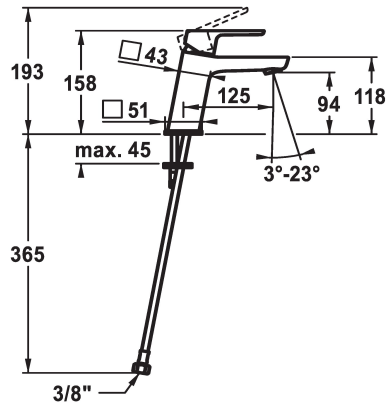

KWC MONTA

Monomando - CoolFix

Modell-Linie: MONTA | 12.411.072.000FL

Griferías de lavabo | Grifo para lavabo

KWC-No.

124516

chromeline, A 125, flexible connection hoses, with pop-up valve

124517

- limitador de temperatura

* Tubos conexión flexibles 3/8"

* Fijación con perno vertical M8 x 1

* Medida orificios ø35 mm

Datos técnicos

Caudal de salida

5 l/min (3 bar)

vaciador automático

chromeline

Tipo de instalación

Standmontage

Tipo de grifo

Hebelmischer

Dimensión de la altura

158

Ahorro de energía