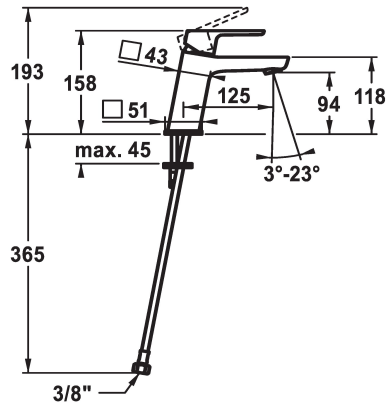

KWC MONTA

Hebelmischer - Waschtisch - CoolFix

Modell-Linie: MONTA | 12.411.072.000FL

Armaturen | Manuelle Armaturen

KWC-Nr.

124516
chromeline, A 125, flexible Anschlusschläuche, mit Ablaufgarnitur

124517
chromeline, A 125, flexible Anschlusschläuche, ohne Ablaufgarnitur

- * Hebelmischer
- * CoolFix - Kaltwasser bei Hebelposition Mitte
- * EcoProtect - Wasserspareinrichtung
- * Auslauf fest
- Neoperl® Perlator® SSR, Schwenkstrahlregler
- * OptimalSpace - grosszügiger Wasch- / Arbeitsbereich
- * KWC Steuerpatrone M 35 OP

Technische Daten

Auslaufmenge	5 l/min (3 bar)
Ablaufgarnitur	ohne Ablaufgarnitur
Anschluss	Flexible Anschlusschläuche
Auslauf	fest
Bedienung	topbedient
Farbcode	chromeline
Installationsart	Standmontage
Armaturtyp	Hebelmischer
Mass Höhe	158
Energiesparen	Coolfix
Armaturengeräuschgruppe	I
Ausladung A	A 125
Energie Etiketete	A
Mass-Wasseraustritt	94
Material	Messing

Auslaufmenge	5 l/min (3 bar)
Ablaufgarnitur	ohne Ablaufgarnitur
Anschluss	Flexible Anschlusschläuche
Auslauf	fest
Bedienung	topbedient
Farbcode	chromeline
Installationsart	Standmontage
Armaturtyp	Hebelmischer
Mass Höhe	158
Energiesparen	Coolfix
Armaturengeräuschgruppe	I
Ausladung A	A 125
Energie Etiketete	A
Mass-Wasseraustritt	94
Material	Messing