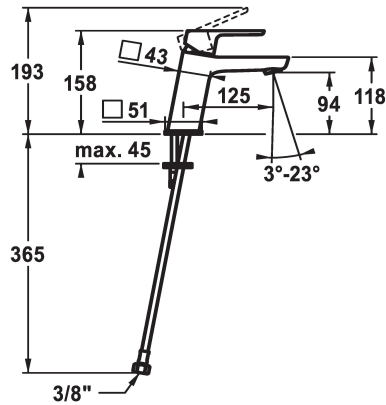

KWC MONTA

Hebelmischer - Waschtisch - CoolFix

Modell-Linie: MONTA | 12.411.072.000FL

Armaturen | Manuelle Armaturen

KWC-Nr.

124516

chromeline, A 125, flexible Anschlusschläuche, mit Ablaufgarnitur

124517

chromeline, A 125, flexible Anschlusschläuche, ohne Ablaufgarnitur

- * Hebelmischer
- * CoolFix - Kaltwasser bei Hebelposition Mitte
- * EcoProtect - Wasserspareinrichtung
- * Auslauf fest
- Neoperl® Perlator® SSR, Schwenkstrahlregler
- * OptimalSpace - grosszügiger Wasch- / Arbeitsbereich
- * KWC Steuerpatrone M 35 OP

Technische Daten

Auslaufmenge

5 l/min (3 bar)

Ablaufgarnitur

ohne Ablaufgarnitur

Anschluss

Flexible Anschlusschläuche

Auslauf

Hebelmischer

Mass Höhe

158

Energiesparen

Coolfix

Armaturengeräuschgruppe

l

Ausladung A