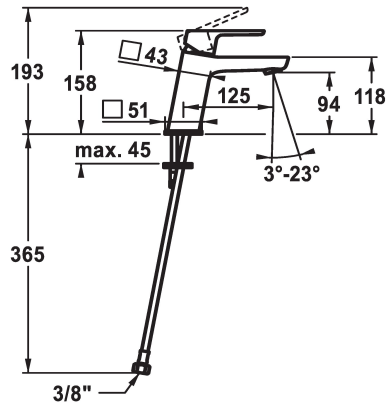

KWC MONTA

Hebelmischer - Waschtisch - CoolFix

Modell-Linie: MONTA | 12.411.072.000FL

Armaturen | Manuelle Armaturen

KWC-Nr.

124516

chromeline, A 125, flexible Anschlussschläuche, mit Ablaufgarnitur

124517

chromeline, A 125, flexible Anschlussschläuche, ohne Ablaufgarnitur

- * Hebelmischer
- * CoolFix - Kaltwasser bei Hebelposition Mitte
- * EcoProtect - Wasserspareinrichtung
- * Auslauf fest
- Neoperl® Perlator® SSR, Schwenkstrahlregler
- * OptimalSpace - grosszügiger Wasch- / Arbeitsbereich
- * KWC Steuerpatrone M 35 OP

Technische Daten

Auslaufmenge

5 l/min (3 bar)

Ablaufgarnitur

ohne Ablaufgarnitur

Anschluss

Flexible Anschlussschläuche

Auslauf

Hebelmischer

Mass Höhe

158

Energiesparen

Coolfix

Armaturengeräuschgruppe

I

Ausladung A