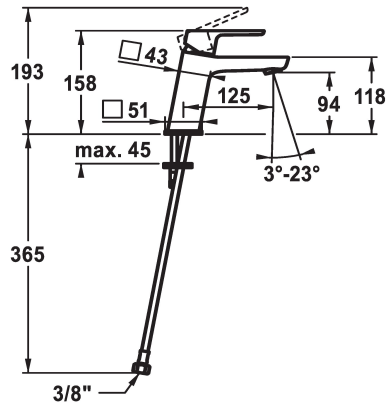

KWC MONTA

Hebelmischer - Waschtisch - CoolFix

Modell-Linie: MONTA | 12.411.072.000FL

Armaturen | Manuelle Armaturen

KWC-Nr.

124516

chromeline, A 125, flexible Anschlusschläuche, mit Ablaufgarnitur

124517

chromeline, A 125, flexible Anschlusschläuche, ohne Ablaufgarnitur

- Hebelmischer
- CoolFix - Kaltwasser bei Hebelposition Mitte
- EcoProtect - Wasserspareinrichtung
- Auslauf fest
- Neoperl® Perlator® SSR, Schwenkstrahlregler
- OptimalSpace - grosszügiger Wasch- / Arbeitsbereich
- KWC Steuerpatrone M 35 OP

Ablaufgarnitur

mit Ablaufgarnitur

ohne Ablaufgarnitur

- mit Keramikscheibentechnik
- Auslaufmenge und Temperatur stufenlos einstellbar
- Temperaturbegrenzung
- Flexible Anschlusschläuche 3/8"
- Befestigung mit Stehbolzen M8 x 1
- Tischbohrung ø35 mm

Technische Daten

Auslaufmenge	5 l/min (3 bar)
Ablaufgarnitur	ohne Ablaufgarnitur
Anschluss	Flexible Anschlusschläuche
Auslauf	fest
Bedienung	topbedient
Farbcode	chromeline
Installationsart	Standmontage
Armaturtyp	Hebelmischer
Mass Höhe	158
Energiesparen	Coolfix
Armaturengeräuschgruppe	I
Ausladung A	A 125
Energie Etiketete	A
Mass-Wasseraustritt	94
Material	Messing

Auslaufmenge	5 l/min (3 bar)
Ablaufgarnitur	ohne Ablaufgarnitur
Anschluss	Flexible Anschlusschläuche
Auslauf	fest
Bedienung	topbedient
Farbcode	chromeline
Installationsart	Standmontage
Armaturtyp	Hebelmischer
Mass Höhe	158
Energiesparen	Coolfix
Armaturengeräuschgruppe	I
Ausladung A	A 125
Energie Etiketete	A
Mass-Wasseraustritt	94
Material	Messing

Ersatzteile