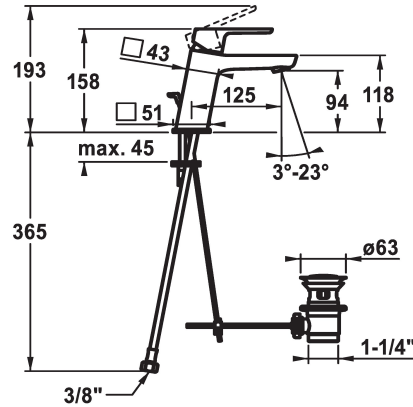

KWC MONTA Eengreepsmengkraan - CoolFix

Modell-Linie: MONTA | 12.411.032.000FL
Kranen | Eengreepkranen

KWC-No.

124516
chromeline, A 125, flexible connection hoses, with pop-up valve

124517
chromeline, A 125, flexible connection hoses, without pop-up valve

afvoergarnituur

met aftapkraan

zonder aftapkraan

- met keramische-schijventechniek
- debiet en temperatuur traploos instelbaar
- temperatuurbegrenzing
- * Flexibele aansluitlangen 3/8"
- * Bevestiging met tapeind M8 x 1
- * Tafelboring ø35 mm

Technical Data

A_Spout_Spray

5 l/min (3 bar)

afvoergarnituur

met aftapkraan

Connection

flexibele aansluitlangen

uitloop

A125

EnergyLabelCH

A

Afmetingen wateruitlaat

94

Materiaal

Messing