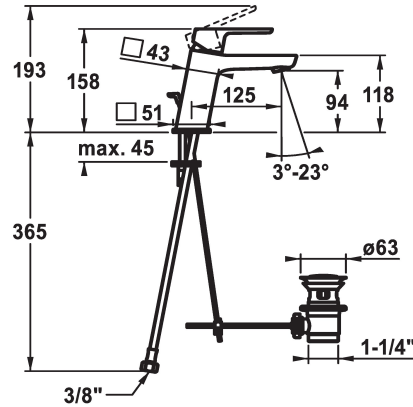

### KWC-No.

**124516**  
chromeline, A 125, flexible connection hoses, with pop-up valve

**124517**  
chromeline, A 125, flexible connection hoses, without pop-up valve

- \* Eengreepsmengkraan
- \* CoolFix - koud water bij hendelpositie in het midden
- \* EcoProtect - waterbesparende inrichting
- \* Vaste uitloop
- Neoperl® Perlator® SSR, zwenkstraalregelaar
- \* OptimalSpace - Royale was- en werkomgeving
- \* KWC patroon M 35 OP

### afvoergarnituur

met aftapkraan

zonder aftapkraan

- met keramische-schijventechniek
- debiet en temperatuur traploos instelbaar
- temperatuurbegrenzing
- \* Flexibele aansluitlängen 3/8"
- \* Bevestiging met tapeind M8 x 1
- \* Tafelboring ø35 mm

### Technical Data

Doorstroomhoeveelheid

5 l/min (3 bar)

afvoergarnituur

met aftapkraan

schroefverbindingen

flexibele aansluitlängen

uitloop

A125

Energielabel

A

Afmetingen wateruitlaat

94

Materiaal

Messing