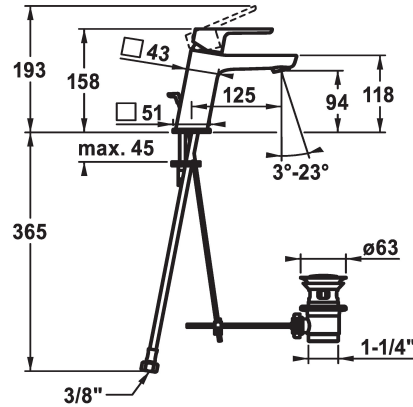

KWC MONTA

Miscelatore a leva - Lavabo - CoolFix

Modell-Linie: MONTA | 12.411.032.000FL

Rubinetterie per bagni | Rubinetterie monocomando

KWC-No.

124516

chromeline, A 125, tubi flessibili di collegamento, con piletta

scarico

con comando per scarico

senza piletta

- * KWC cartuccia M 35 OP
- con tecnica a dischi in ceramica
- regolazione continua della portata e della temperatura
- limitazione della temperatura
- * Tubi flessibili di collegamento da 3/8"
- * Fissaggio tramite vite passante M8 x 1
- * Foratura ø35 mm

Dati tecnici

Portata

5 l/min (3 bar)

scarico

con comando per scarico

Raccordo

tubi di collegamento flessibili

bocca

A125

Etichetta energetica

A

Dimensioni uscita acqua

94

Materiale

Ottone

Pezzi di ricambio