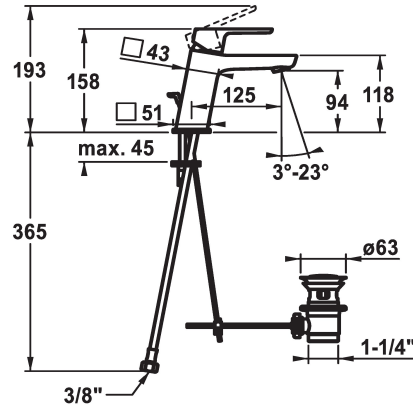

KWC MONTA

Miscelatore a leva - Lavabo - CoolFix

Modell-Linie: MONTA | 12.411.032.000FL

Rubinerterie per bagni | Rubinerterie monocomando

KWC-No.

124516

chromeline, A 125, tubi flessibili di collegamento, con piletta

piletta

con comando per scarico

senza piletta

- * KWC cartuccia M 35 OP
- con tecnica a dischi in ceramica
- regolazione continua della portata e della temperatura
- limitazione della temperatura
- * Tubi flessibili di collegamento da 3/8"
- * Fissaggio tramite vite passante M8 x 1
- * Foratura ø35 mm

Dati tecnici

Portata	5 l/min (3 bar)
piletta	con comando per scarico
Raccordo	tubi di collegamento flessibili
bocca	Fissato
Operazione	azionamento superiore
Codice colore	chromeline
Tipo di installazione	montaggio fisso
Tipo di rubinetto	Hebelmischer
Dimensioni in altezza	158
Risparmio energetico	Coolfix
Classe di rumorosità	I
Proiezione A	A125
Etichetta energetica	A
Dimensioni uscita acqua	94
Materiale	Ottone
teamNumber	725400.502
sanitasTroschNumber	6113 141.502

Portata	5 l/min (3 bar)
piletta	con comando per scarico
Raccordo	tubi di collegamento flessibili
bocca	Fissato
Operazione	azionamento superiore
Codice colore	chromeline
Tipo di installazione	montaggio fisso
Tipo di rubinetto	Hebelmischer
Dimensioni in altezza	158
Risparmio energetico	Coolfix
Classe di rumorosità	I
Proiezione A	A125
Etichetta energetica	A
Dimensioni uscita acqua	94
Materiale	Ottone
teamNumber	725400.502
sanitasTroschNumber	6113 141.502